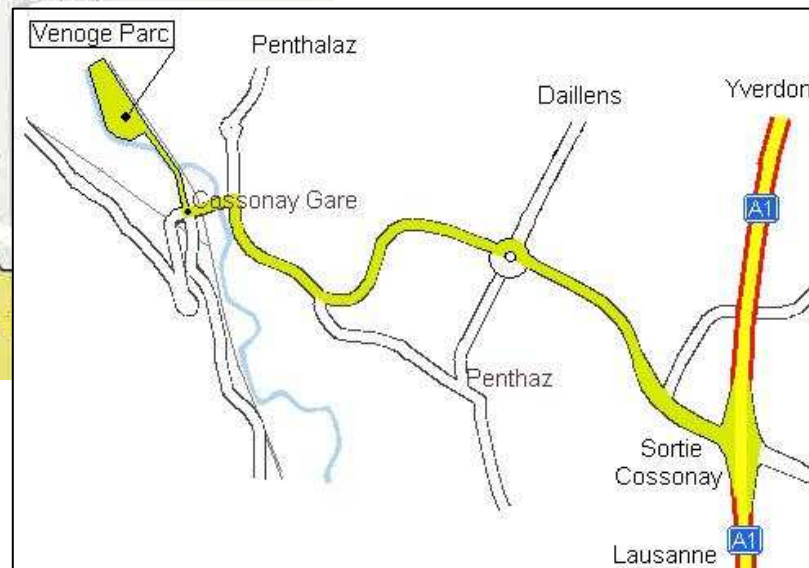

# Emplacement

- Autoroute A1 entre Lausanne et Yverdon
- Sortie 20 Cossonay direction Cossonay
- 1<sup>er</sup> rond point tout droit et descendre dans la vallée jusqu'au fond
- 2<sup>ème</sup> rond point (à gauche) passer sur le pont du train
- A 20 m à droite, direction Venoge Parc