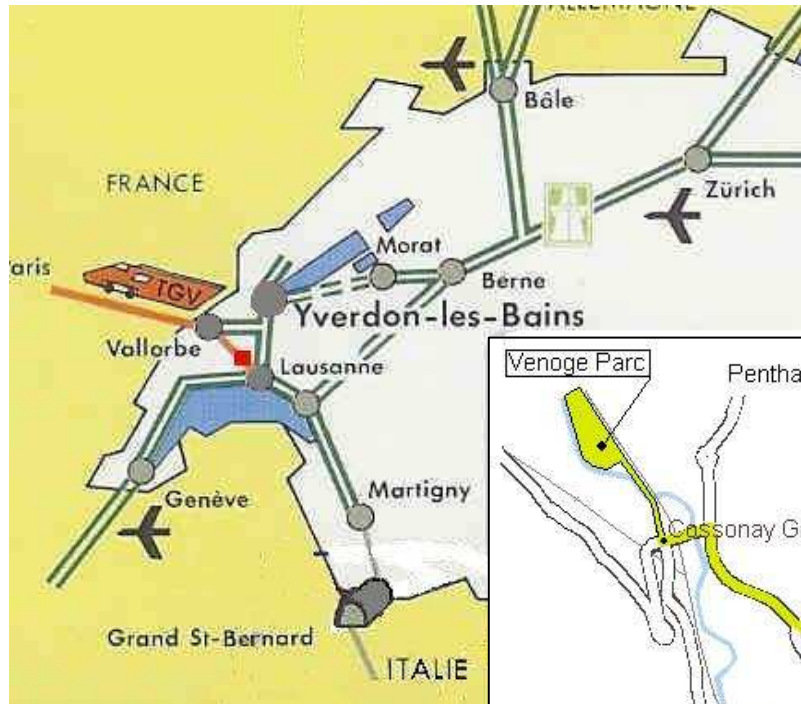

# Emplacement

- Autoroute A1 entre Lausanne et Yverdon
- Sortie 20 Cossonay direction Cossonay
- 1<sup>er</sup> rond point tout droit et descendre dans la vallée jusqu'au fond
- 2<sup>ème</sup> rond point (à gauche) passer sur le pont du train
- A 20 m à droite, direction Venoge Parc